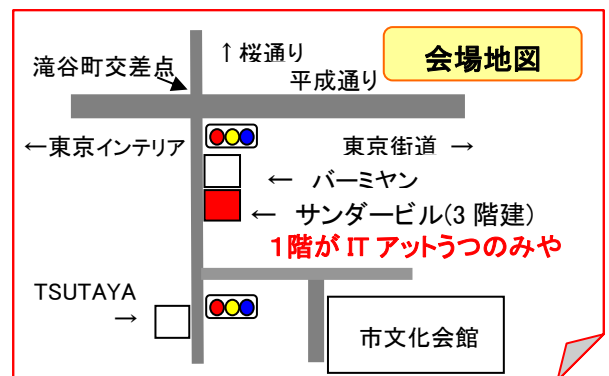

## お申し込み

お申込み : 028-908-8655

受付時間 : am9:30 ~ pm3:30 (平日のみ)

- ※ 定員になり次第締め切りとなります
- ※ お申込が1講座3名未満の場合は中止となります
- ※ 現在受講中の生徒さんが継続受講される場合は優先受付となります

会場 : 宇都宮市明保野町 5-8 サンダービル 1F  
NPO 法人 ITアットうつのみや 明保野教室

\*\*\*\*\* 詳細日程は裏面をご覧ください \*\*\*\*\*