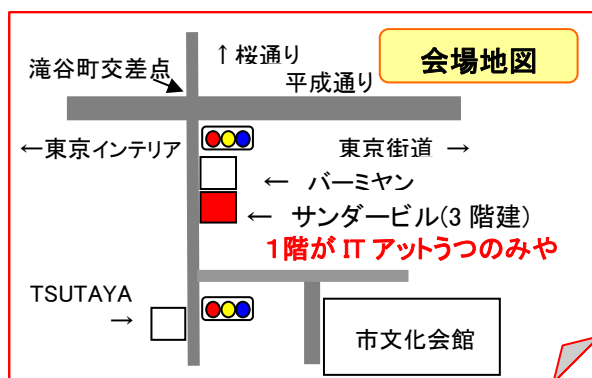

- ※ 定員になり次第締め切りとなります
- ※ お申込が1講座3名未満の場合は中止となります
- ※ 現在受講中の生徒さんが継続受講される場合は優先受付となります

会場 : 宇都宮市明保野町 5-8 サンダービル 1F
NPO 法人 ITアットうつのみや 明保野教室

***** 詳細日程は裏面をご覧ください *****

「体・験・講・座」受けられます (1回限り・無料)

お申込み: TEL 908-8655 (平日 9:30~15:30)